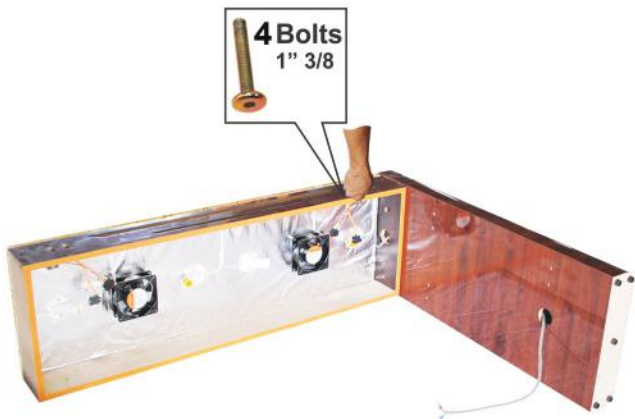

Verona Nail Dryer JT216 – Assembly

1

5

2

6

3

7

4