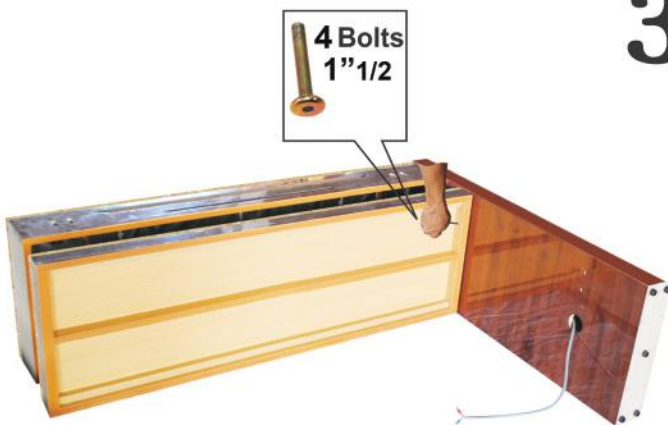

Verona Nail Dryer JT216 – Assembly

1

5

2

6

3

7

4