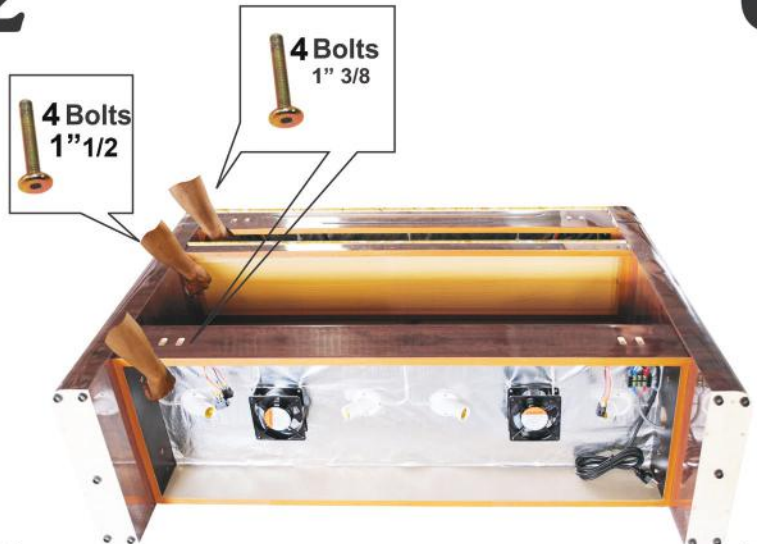

Verona Nail Dryer JT216 – Assembly

1

5

2

6

3

7

4