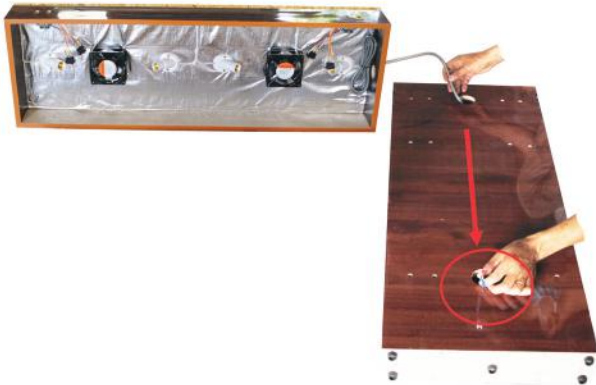

Verona Nail Dryer JT216 – Assembly

1

5

2

6

3

7

4